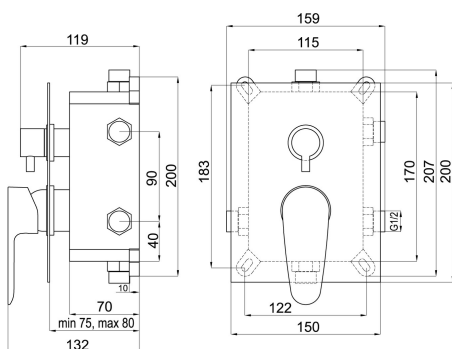

KÓD

BOX98051RX,0

NÁZEV PRODUKTU

Podomítková baterie s boxem 3 vývody, SMART

PROVEDENÍ

chrom

OBRÁZEK

PIKTOGRAM

VLASTNOSTI PRODUKTU

- Rozměr kartuše: 35 mm
- Šířka [mm]: 159
- Hloubka krabice [mm]: 195
- Výška krabice [mm]: 185
- Šířka krabice [mm]: 265
- Provedení: chrom
- Záruka na těsnost kartuše [rok]: 5
- Průtok při dynamickém tlaku 3 bary - pevná sprcha [l/m]: 15
- Průtok při dynamickém tlaku 3 bary - ruční sprcha [l/m]: 15

TECHNICKÝ VÝKRES

SPECIFIKACE

- EAN: 8590309082057
- Intrastat: 84818011
- Hmotnost brutto [kg]: 2.7
- Výška [mm]: 214
- Hloubka [mm]: 132