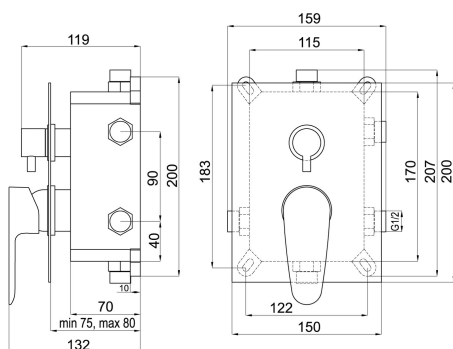

# BOX98051RX,0

NÁZEV PRODUKTU

Podomítková baterie s boxem 3 vývody, SMART

PROVEDENÍ

chrom

OBRÁZEK

PIKTOGRAM

VLASTNOSTI PRODUKTU

- Typ kartuše : 35 mm
- Šířka výrobku [mm]: 159
- Hloubka krabice [mm] : 195
- Výška krabice [mm] : 185
- Šířka krabice [mm] : 265
- Provedení: chrom
- Záruka na těsnost kartuše [rok] : 5

TECHNICKÝ VÝKRES

SPECIFIKACE

- EAN: 8590309082057
- Hmotnost brutto [kg]: 2,7
- Výška výrobku [mm] : 214
- Hloubka výrobku [mm]: 132