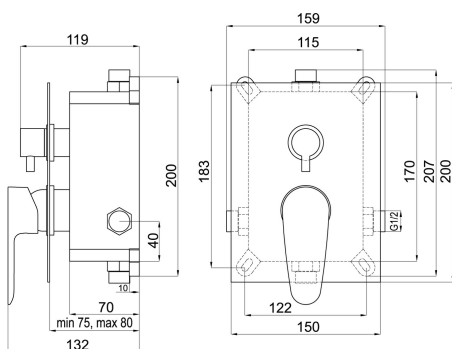

# BOX98051R,0

NÁZEV PRODUKTU

Podomítková baterie s boxem 2 vývody, SMART

PROVEDENÍ

chrom

OBRÁZEK

PIKTOGRAM

VLASTNOSTI PRODUKTU

- Typ kartuše : 35 mm
- Šířka výrobku [mm]: 159
- Hloubka krabice [mm] : 195
- Výška krabice [mm] : 185
- Šířka krabice [mm] : 265
- Provedení: chrom
- Záruka na těsnost kartuše [rok] : 5

TECHNICKÝ VÝKRES

SPECIFIKACE

- EAN: 8590309082040
- Hmotnost brutto [kg]: 2,619
- Výška výrobku [mm] : 214
- Hloubka výrobku [mm]: 132