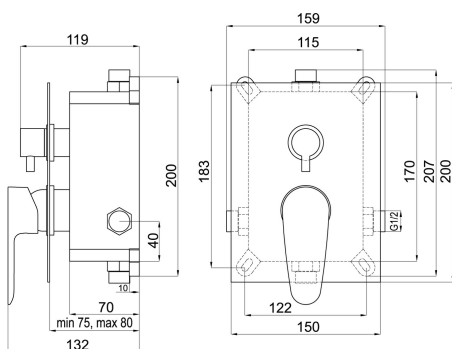

KÓD

BOX98051R,0

NÁZEV PRODUKTU

Podomítková baterie s boxem 2 vývody, SMART

PROVEDENÍ

chrom

OBRÁZEK

PIKTOGRAM

VLASTNOSTI PRODUKTU

- Typ kartuše : 35 mm
- Šířka výrobku [mm]: 159
- Hloubka krabice [mm] : 195
- Výška krabice [mm] : 185
- Šířka krabice [mm] : 265
- Provedení: chrom
- Záruka na těsnost kartuše [rok] : 5

TECHNICKÝ VÝKRES

SPECIFIKACE

- EAN: 8590309082040
- Hmotnost brutto [kg]: 2,619
- Výška výrobku [mm] : 214
- Hloubka výrobku [mm]: 132