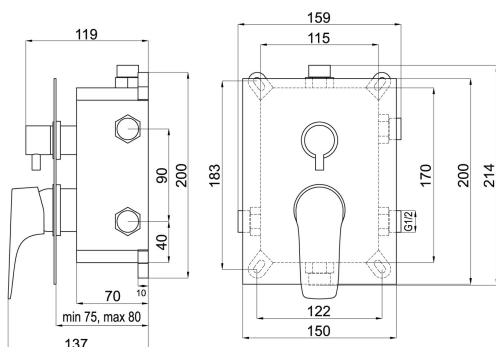

OBRÁZEK

PIKTOGRAM

VLASTNOSTI PRODUKTU

- Rozměr kartuše: 35 mm
- Šířka [mm]: 159
- Hloubka krabice [mm]: 195
- Výška krabice [mm]: 185
- Šířka krabice [mm]: 265
- Provedení: chrom
- Záruka na těsnost kartuše [rok]: 5
- Průtok při dynamickém tlaku 3 bary - pevná sprcha [l/m]: 15
- Průtok při dynamickém tlaku 3 bary - ruční sprcha [l/m]: 15

TECHNICKÝ VÝKRES

SPECIFIKACE

- EAN: 8590309082033
- Intrastat: 84818011
- Hmotnost brutto [kg]: 2.68
- Výška [mm]: 214
- Hloubka [mm]: 137