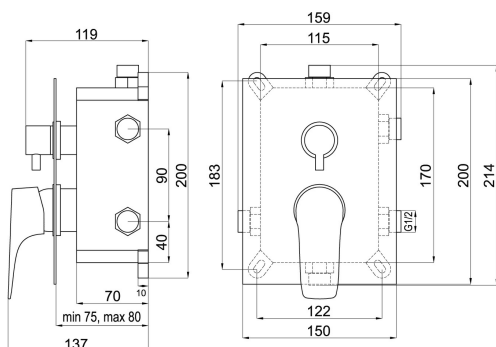

OBRÁZEK

PIKTOGRAM

VLASTNOSTI PRODUKTU

- Typ kartuše : 35 mm
- Šířka výrobku [mm]: 159
- Hloubka krabice [mm] : 195
- Výška krabice [mm] : 185
- Šířka krabice [mm] : 265
- Provedení: chrom
- Záruka na těsnost kartuše [rok] : 5

TECHNICKÝ VÝKRES

SPECIFIKACE

- EAN: 8590309082033
- Hmotnost brutto [kg]: 2,68
- Výška výrobku [mm] : 214
- Hloubka výrobku [mm]: 137