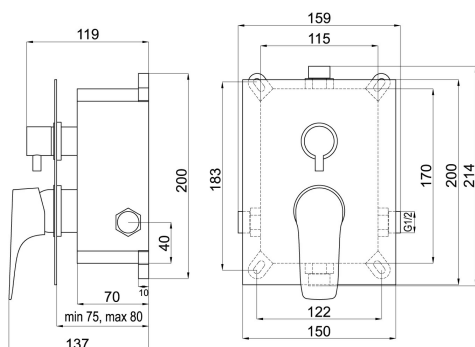

KÓD

BOX97051R,0

SÉRIE

NICE

NÁZEV PRODUKTU

Podomítková baterie s boxem 2 vývody, NICE

PROVEDENÍ

chrom

OBRÁZEK

PIKTOGRAM

VLASTNOSTI PRODUKTU

- Typ kartuše : 35 mm
- Šířka výrobku [mm]: 159
- Hloubka krabice [mm] : 195
- Výška krabice [mm] : 185
- Šířka krabice [mm] : 265
- Provedení: chrom
- Záruka na těsnost kartuše [rok] : 5

TECHNICKÝ VÝKRES

SPECIFIKACE

- EAN: 8590309082026
- Hmotnost brutto [kg]: 2,609
- Výška výrobku [mm] : 214
- Hloubka výrobku [mm]: 137