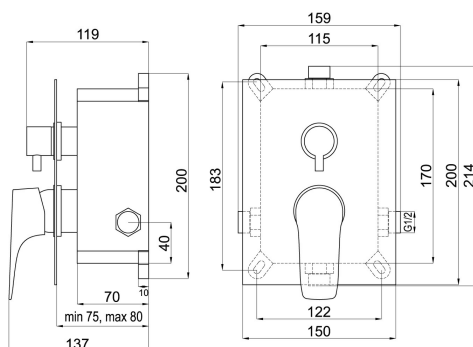

KÓD

BOX97051R,0

SÉRIE

NICE

NÁZEV PRODUKTU

Podomítková baterie s boxem 2 vývody, NICE

PROVEDENÍ

chrom

OBRÁZEK

PIKTOGRAM

VLASTNOSTI PRODUKTU

- Typ kartuše : 35 mm
- Šířka výrobku [mm]: 159
- Hloubka krabice [mm] : 195
- Výška krabice [mm] : 185
- Šířka krabice [mm] : 265
- Provedení: chrom
- Záruka na těsnost kartuše [rok] : 5

TECHNICKÝ VÝKRES

SPECIFIKACE

- EAN: 8590309082026
- Hmotnost brutto [kg]: 2,609
- Výška výrobku [mm] : 214
- Hloubka výrobku [mm]: 137