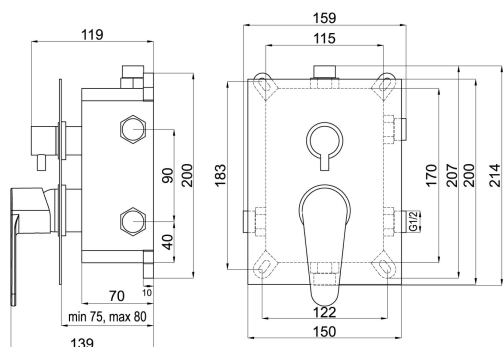

OBRÁZEK

PIKTOGRAM

VLASTNOSTI PRODUKTU

- Typ kartuše : 35 mm
- Šířka výrobku [mm]: 159
- Hloubka krabice [mm] : 195
- Výška krabice [mm] : 185
- Šířka krabice [mm] : 265
- Provedení: chrom
- Záruka na těsnost kartuše [rok] : 5

TECHNICKÝ VÝKRES

SPECIFIKACE

- EAN: 8590309082019
- Intrastat: 84818011
- Hmotnost brutto [kg]: 2,606
- Výška výrobku [mm] : 214
- Hloubka výrobku [mm]: 139