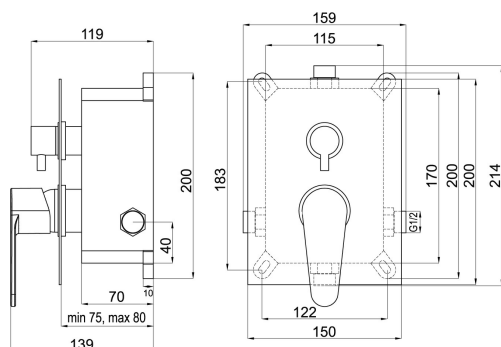

OBRÁZEK

PIKTOGRAM

VLASTNOSTI PRODUKTU

- Typ kartuše : 35 mm
- Šířka výrobku [mm]: 159
- Hloubka krabice [mm] : 195
- Výška krabice [mm] : 185
- Šířka krabice [mm] : 265
- Provedení: chrom
- Záruka na těsnost kartuše [rok] : 5

TECHNICKÝ VÝKRES

SPECIFIKACE

- EAN: 8590309082002
- Intrastat: 84818011
- Hmotnost brutto [kg]: 2,67
- Výška výrobku [mm] : 214
- Hloubka výrobku [mm]: 139