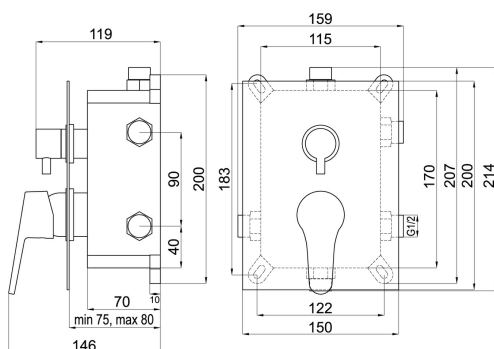

# BOX94451RX,0

NÁZEV PRODUKTU

Podomítková baterie s boxem 3 vývody, IRIS New

PROVEDENÍ

chrom

OBRÁZEK

PIKTOGRAM

VLASTNOSTI PRODUKTU

- Rozměr kartuše: 35 mm
- Šířka [mm]: 159
- Hloubka krabice [mm]: 195
- Výška krabice [mm]: 185
- Šířka krabice [mm]: 265
- Provedení: chrom
- Záruka na těsnost kartuše [rok]: 5
- Průtok při dynamickém tlaku 3 bary - pevná sprcha [l/m]: 15
- Průtok při dynamickém tlaku 3 bary - ruční sprcha [l/m]: 15

TECHNICKÝ VÝKRES

SPECIFIKACE

- EAN: 8590309081999
- Intrastat: 84818011
- Hmotnost brutto [kg]: 2.63
- Výška [mm]: 214
- Hloubka [mm]: 146