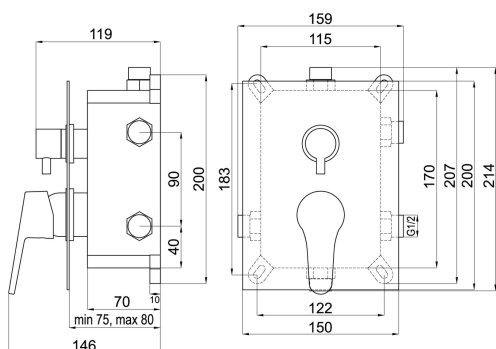

KÓD

BOX94451RX,0

NÁZEV PRODUKTU

Podomítková baterie s boxem 3 vývody, IRIS New

PROVEDENÍ

chrom

OBRÁZEK

PIKTOGRAM

VLASTNOSTI PRODUKTU

- Typ kartuše : 35 mm
- Šířka výrobku [mm]: 159
- Hloubka krabice [mm]: 195
- Výška krabice [mm]: 185
- Šířka krabice [mm]: 265
- Provedení: chrom
- Záruka na těsnost kartuše [rok]: 5
- Průtok při dyn.tlaku 3 bary-pevná sprcha [l/m]: 15
- Průtok při dyn.tlaku 3 bary-ruční sprcha [l/m]: 15

TECHNICKÝ VÝKRES

SPECIFIKACE

- EAN: 8590309081999
- Hmotnost brutto [kg]: 2,63
- Výška výrobku [mm]: 214
- Hloubka výrobku [mm]: 146