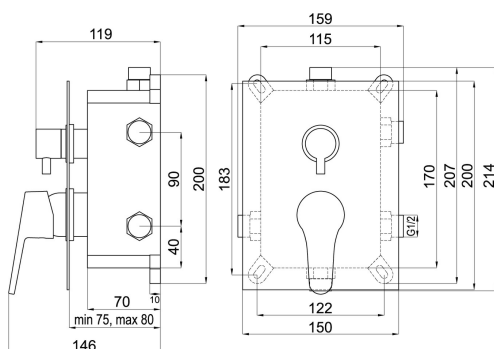

KÓD

BOX94451RX,0

NÁZEV PRODUKTU

Podomítková baterie s boxem 3 vývody, IRIS New

PROVEDENÍ

chrom

OBRÁZEK

PIKTOGRAM

VLASTNOSTI PRODUKTU

- Typ kartuše : 35 mm
- Šířka výrobku [mm]: 159
- Hloubka krabice [mm] : 195
- Výška krabice [mm] : 185
- Šířka krabice [mm] : 265
- Provedení: chrom
- Záruka na těsnost kartuše [rok] : 5
- Průtok při dyn.tlaku 3 bary-pevná sprcha [l/m] : 15
- Průtok při dyn.tlaku 3 bary-ruční sprcha [l/m] : 15

TECHNICKÝ VÝKRES

SPECIFIKACE

- EAN: 8590309081999
- Hmotnost brutto [kg]: 2,63
- Výška výrobku [mm] : 214
- Hloubka výrobku [mm]: 146