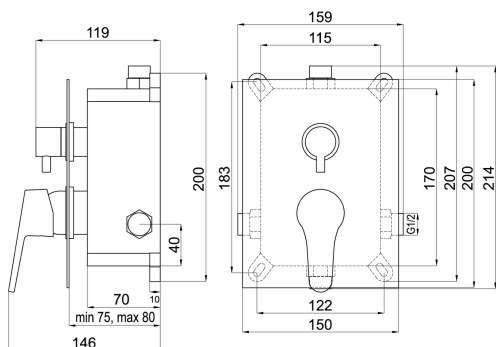

KÓD

BOX94451R,0

NÁZEV PRODUKTU

Podomítková baterie s boxem 2 vývody, IRIS New

PROVEDENÍ

chrom

OBRÁZEK

PIKTOGRAM

VLASTNOSTI PRODUKTU

- Rozměr kartuše: 35 mm
- Šířka [mm]: 159
- Hloubka krabice [mm]: 195
- Výška krabice [mm]: 185
- Šířka krabice [mm]: 265
- Provedení: chrom
- Záruka na těsnost kartuše [rok]: 5
- Průtok při dynamickém tlaku 3 bary - pevná sprcha [l/m]: 13.2
- Průtok při dynamickém tlaku 3 bary - ruční sprcha [l/m]: 16.2

TECHNICKÝ VÝKRES

SPECIFIKACE

- EAN: 8590309081982
- Intrastat: 84818011
- Hmotnost brutto [kg]: 2.55
- Výška [mm]: 214
- Hloubka [mm]: 146