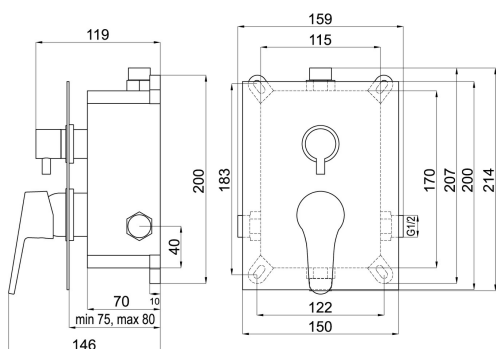

KÓD

BOX94451R,0

NÁZEV PRODUKTU

Podomítková baterie s boxem 2 vývody, IRIS New

PROVEDENÍ

chrom

OBRÁZEK

PIKTOGRAM

VLASTNOSTI PRODUKTU

- Typ kartuše : 35 mm
- Šířka výrobku [mm]: 159
- Hloubka krabice [mm] : 195
- Výška krabice [mm] : 185
- Šířka krabice [mm] : 265
- Provedení: chrom
- Záruka na těsnost kartuše [rok] : 5
- Průtok při dyn.tlaku 3 bary-pevná sprcha [l/m] : 13,2
- Průtok při dyn.tlaku 3 bary-ruční sprcha [l/m] : 16,2

TECHNICKÝ VÝKRES

SPECIFIKACE

- EAN: 8590309081982
- Hmotnost brutto [kg]: 2,549
- Výška výrobku [mm] : 214
- Hloubka výrobku [mm]: 146