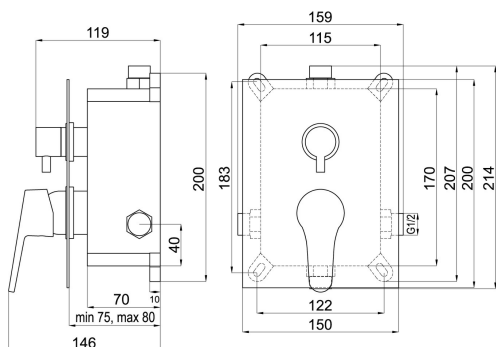

KÓD

BOX94451R,0

NÁZEV PRODUKTU

Podomítková baterie s boxem 2 vývody, IRIS New

PROVEDENÍ

chrom

OBRÁZEK

PIKTOGRAM

VLASTNOSTI PRODUKTU

- Typ kartuše : 35 mm
- Šířka výrobku [mm]: 159
- Hloubka krabice [mm] : 195
- Výška krabice [mm] : 185
- Šířka krabice [mm] : 265
- Provedení: chrom
- Záruka na těsnost kartuše [rok] : 5
- Průtok při dyn.tlaku 3 bary-pevná sprcha [l/m] : 13,2
- Průtok při dyn.tlaku 3 bary-ruční sprcha [l/m] : 16,2

TECHNICKÝ VÝKRES

SPECIFIKACE

- EAN: 8590309081982
- Hmotnost brutto [kg]: 2,549
- Výška výrobku [mm] : 214
- Hloubka výrobku [mm]: 146