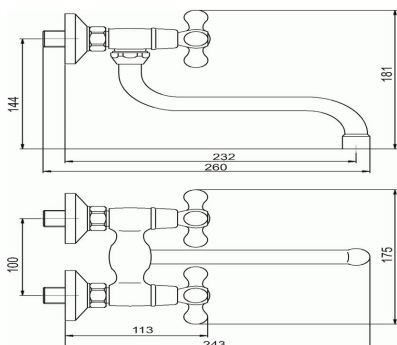

KÓD

99174/T,0

NÁZEV PRODUKTU

Dřezová umyvadlová baterie 100 mm Retro II chrom

PROVEDENÍ

chrom

OBRÁZEK

PIKTOGRAM

VLASTNOSTI PRODUKTU

- Typ ramene : 220 mm
- Typ kartuše : kohoutková
- Šířka výrobku [mm]: 175
- Hloubka krabice [mm] : 233
- Výška krabice [mm] : 113
- Šířka krabice [mm] : 173
- Příslušenství : kompletní
- Provedení: chrom
- Připojovací matice : 3/4"
- Záruka na těsnost kartuše [rok] : 5

TECHNICKÝ VÝKRES

SPECIFIKACE

- EAN: 8590309048770
- Intrastat: 84818011
- Výška výrobku [mm] : 110
- Hloubka výrobku [mm]: 225
- Rozteč baterie [mm] : 100