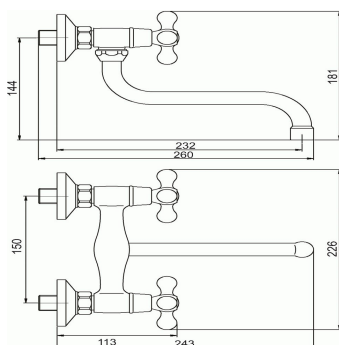

KÓD

99170/T,0

SÉRIE

RETRO II

NÁZEV PRODUKTU

Dřezová umyvadlová baterie 150 mm Retro II chrom

PROVEDENÍ

chrom

OBRÁZEK

PIKTOGRAM

VLASTNOSTI PRODUKTU

- Šířka výrobku [mm]: 175
- Hloubka krabice [mm]: 233
- Výška krabice [mm]: 113
- Šířka krabice [mm]: 173
- Provedení: chrom
- Příslušenství : kompletní
- Typ ramene : 220 mm
- Připojovací matice : 3/4"
- Záruka na těsnost kartuše [rok] : 5
- Typ kartuše : kohoutková

TECHNICKÝ VÝKRES

SPECIFIKACE

- EAN: 8590309048763
- Intrastat: 84818011
- Výška výrobku [mm]: 110
- Hloubka výrobku [mm]: 225
- Rozteč baterie [mm]: 150