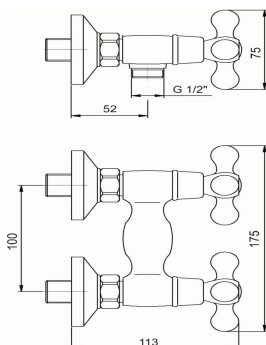

KÓD

99164/1,0

NÁZEV PRODUKTU

Sprchová baterie bez příslušenství 100 mm Retro II chrom

PROVEDENÍ

chrom

OBRÁZEK

PIKTOGRAM

VLASTNOSTI PRODUKTU

- Typ kartuše : kohoutková
- Šířka výrobku [mm]: 120
- Hloubka krabice [mm] : 233
- Výška krabice [mm] : 100
- Šířka krabice [mm] : 120
- Provedení: chrom
- Příslušenství : bez sprchové soupravy
- Připojovací matice : 3/4"
- Záruka na těsnost kartuše [rok] : 5

TECHNICKÝ VÝKRES

SPECIFIKACE

- EAN: 8590309048756
- Intrastat: 84818011
- Výška výrobku [mm] : 95
- Hloubka výrobku [mm]: 225
- Rozteč baterie [mm] : 100