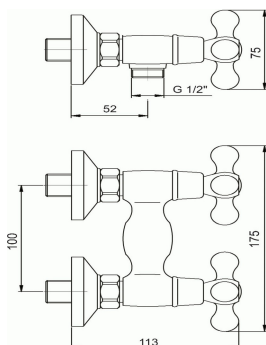

KÓD

99164/1,0

NÁZEV PRODUKTU

Sprchová baterie bez příslušenství 100 mm Retro II chrom

PROVEDENÍ

chrom

OBRÁZEK

PIKTOGRAM

VLASTNOSTI PRODUKTU

- Typ kartuše : kohoutková
- Šířka výrobku [mm]: 120
- Hloubka krabice [mm] : 233
- Výška krabice [mm] : 100
- Šířka krabice [mm] : 120
- Provedení: chrom
- Příslušenství : bez sprchové soupravy
- Připojovací matice : 3/4"
- Záruka na těsnost kartuše [rok] : 5

TECHNICKÝ VÝKRES

SPECIFIKACE

- EAN: 8590309048756
- Intrastat: 84818011
- Výška výrobku [mm] : 95
- Hloubka výrobku [mm] : 225
- Rozteč baterie [mm] : 100