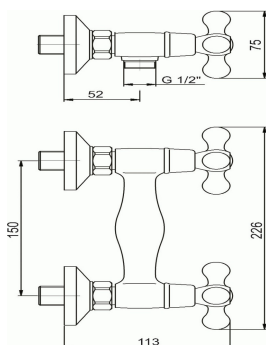

OBRÁZEK

PIKTOGRAM

VLASTNOSTI PRODUKTU

- Typ kartuše : kohoutková
- Šířka výrobku [mm]: 120
- Hloubka krabice [mm] : 233
- Výška krabice [mm] : 100
- Šířka krabice [mm] : 120
- Provedení: chrom
- Příslušenství : bez sprchové soupravy
- Připojovací matice : 3/4"
- Záruka na těsnost kartuše [rok] : 5

TECHNICKÝ VÝKRES

SPECIFIKACE

- EAN: 8590309048749
- Intrastat: 84818011
- Výška výrobku [mm] : 95
- Hloubka výrobku [mm]: 225
- Rozteč baterie [mm] : 150