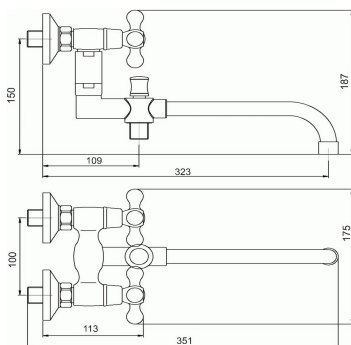

KÓD

99137/1,0

NÁZEV PRODUKTU

Paneláková baterie bez příslušenství 100 mm Retro II chrom

PROVEDENÍ

chrom

OBRÁZEK

PIKTOGRAM

VLASTNOSTI PRODUKTU

- Typ kartuše : kohoutková
- Šířka výrobku [mm]: 205
- Hloubka krabice [mm] : 417
- Výška krabice [mm] : 76
- Šířka krabice [mm] : 205
- Provedení: chrom
- Typ ramene : otočné
- Záruka na těsnost kartuše [rok] : 5

TECHNICKÝ VÝKRES

SPECIFIKACE

- EAN: 8590309048732
- Intrastat: 84818011
- Výška výrobku [mm] : 75
- Hloubka výrobku [mm] : 410
- Rozteč baterie [mm] : 100