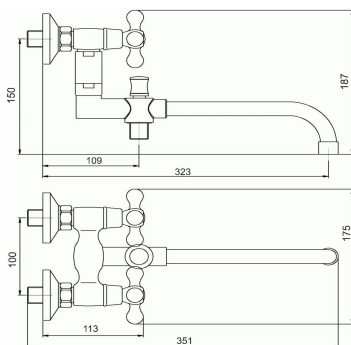

KÓD

99137/1,0

NÁZEV PRODUKTU

Paneláková baterie bez příslušenství 100 mm Retro II chrom

PROVEDENÍ

chrom

OBRÁZEK

PIKTOGRAM

VLASTNOSTI PRODUKTU

- Typ kartuše : kohoutková
- Šířka výrobku [mm]: 205
- Hloubka krabice [mm]: 417
- Výška krabice [mm]: 76
- Šířka krabice [mm]: 205
- Provedení: chrom
- Typ ramene : otočné
- Záruka na těsnost kartuše [rok] : 5

TECHNICKÝ VÝKRES

SPECIFIKACE

- EAN: 8590309048732
- Intrastat: 84818011
- Výška výrobku [mm]: 75
- Hloubka výrobku [mm]: 410
- Rozteč baterie [mm]: 100