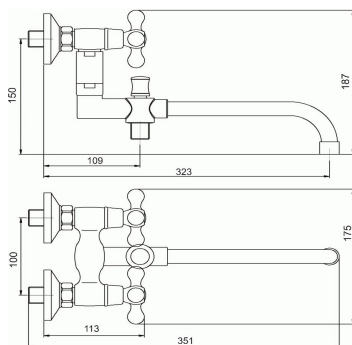

SYMBOL ZAKŁADOWY

99137/1,0

NAZWA PRODUKTU

Paneláková baterie bez příslušenství 100 mm Retro II chrom

KOLOR

chrom

ZDJĘCIE GŁÓWNE

IKONY

CECHY PRODUKTU

- 4\_Wymiar głowicy: kohoutková
- 3\_Szerokość [mm]: 205
- Głębokość opakowania [mm]: 417
- Wysokość opakowania [mm]: 76
- Szerokość opakowania [mm]: 205
- Wykończenie: chrom
- Typ wylewki: obrotowa
- Gwarancja na szczelność wkładu [lata]: 5

RYSUNEK TECHNICZNY

SPECYFIKACJA

- GTIN: 8590309048732
- Kod celny CN: 84818011
- 3\_Wysokość [mm]: 75
- 3\_Głębokość [mm]: 410
- 3\_Rozstaw podłączeń: 100