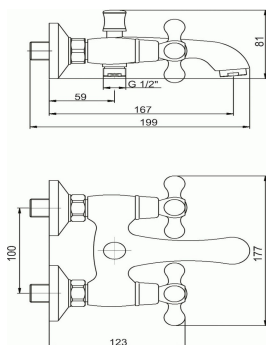

KÓD

99124/1,0

NÁZEV PRODUKTU

Vanová baterie bez příslušenství 100 mm Retro II chrom

PROVEDENÍ

chrom

OBRÁZEK

PIKTOGRAM

VLASTNOSTI PRODUKTU

- Typ kartuše : kohoutková
- Šířka výrobku [mm]: 175
- Hloubka krabice [mm] : 233
- Výška krabice [mm] : 113
- Šířka krabice [mm] : 173
- Provedení: chrom
- Příslušenství : bez sprchové soupravy
- Připojovací matice : 3/4"
- Záruka na těsnost kartuše [rok] : 5

TECHNICKÝ VÝKRES

SPECIFIKACE

- EAN: 8590309048725
- Intrastat: 84818011
- Výška výrobku [mm] : 110
- Hloubka výrobku [mm] : 225
- Rozteč baterie [mm] : 100