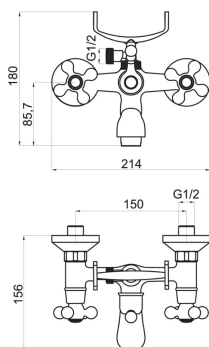

KÓD

99121,0

NÁZEV PRODUKTU

Vanová nástěnná baterie s příslušenstvím, chrom

PROVEDENÍ

chrom

OBRÁZEK

PIKTOGRAM

VLASTNOSTI PRODUKTU

- Šířka výrobku [mm]: 212
- Hloubka krabice [mm]: 228
- Výška krabice [mm]: 130
- Šířka krabice [mm]: 173
- Provedení: chrom
- Záruka na těsnost kartuše [rok]: 5

TECHNICKÝ VÝKRES

SPECIFIKACE

- EAN: 8590309089919
- Intrastat: 84818011
- Výška výrobku [mm]: 195
- Hloubka výrobku [mm]: 145