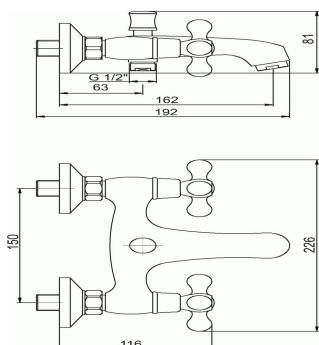

OBRÁZEK

PIKTOGRAM

VLASTNOSTI PRODUKTU

- Typ kartuše : kohoutková
- Šířka výrobku [mm]: 175
- Hloubka krabice [mm] : 233
- Výška krabice [mm] : 113
- Šířka krabice [mm] : 173
- Provedení: chrom
- Příslušenství : bez sprchové soupravy
- Připojovací matice : 3/4"
- Záruka na těsnost kartuše [rok] : 5

TECHNICKÝ VÝKRES

SPECIFIKACE

- EAN: 8590309048718
- Intrastat: 84818011
- Výška výrobku [mm] : 110
- Hloubka výrobku [mm]: 225
- Rozteč baterie [mm] : 150