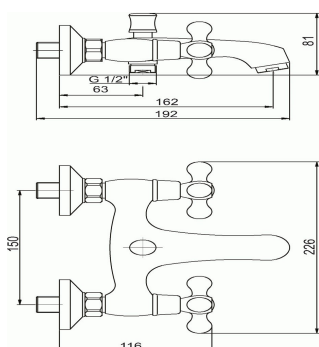

OBRÁZEK

PIKTOGRAM

VLASTNOSTI PRODUKTU

- Typ kartuše : kohoutková
- Šířka výrobku [mm]: 175
- Hloubka krabice [mm] : 233
- Výška krabice [mm] : 113
- Šířka krabice [mm] : 173
- Provedení: chrom
- Příslušenství : bez sprchové soupravy
- Připojovací matice : 3/4"
- Záruka na těsnost kartuše [rok] : 5

TECHNICKÝ VÝKRES

SPECIFIKACE

- EAN: 8590309048718
- Intrastat: 84818011
- Výška výrobku [mm] : 110
- Hloubka výrobku [mm]: 225
- Rozteč baterie [mm] : 150