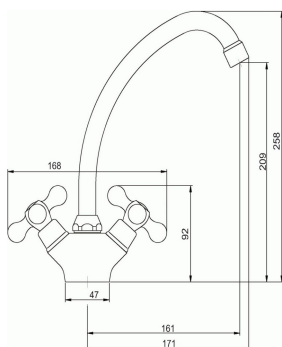

OBRÁZEK

PIKTOGRAM

VLASTNOSTI PRODUKTU

- Typ ramene : horní - otočné
- Typ kartuše : kohoutková
- Šířka výrobku [mm]: 160
- Přívodní hadičky [cm] : 35
- Hloubka krabice [mm] : 362
- Výška krabice [mm] : 68
- Šířka krabice [mm] : 115
- Záruka na těsnost kartuše [rok] : 5
- Provedení: chrom

TECHNICKÝ VÝKRES

SPECIFIKACE

- EAN: 8590309048701
- Intrastat: 84818011
- Výška výrobku [mm] : 260
- Hloubka výrobku [mm]: 210