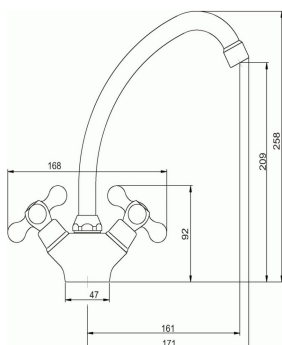

OBRÁZEK

PIKTOGRAM

VLASTNOSTI PRODUKTU

- Typ ramene : horní - otočné
- Typ kartuše : kohoutková
- Šířka výrobku [mm]: 160
- Přívodní hadičky [cm] : 35
- Hloubka krabice [mm] : 362
- Výška krabice [mm] : 68
- Šířka krabice [mm] : 115
- Záruka na těsnost kartuše [rok] : 5
- Provedení: chrom

TECHNICKÝ VÝKRES

SPECIFIKACE

- EAN: 8590309048701
- Intrastat: 84818011
- Výška výrobku [mm] : 260
- Hloubka výrobku [mm]: 210