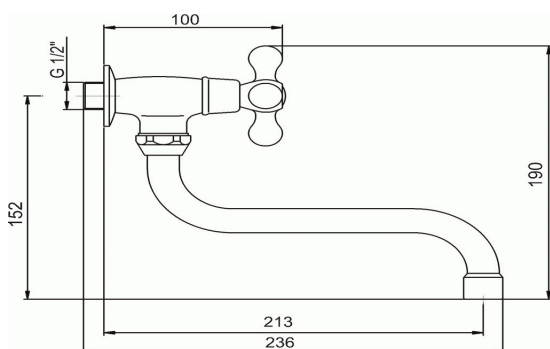

OBRÁZEK

PIKTOGRAM

VLASTNOSTI PRODUKTU

- Typ kartuše : kohoutková
- Šířka výrobku [mm]: 115
- Hloubka krabice [mm] : 362
- Výška krabice [mm] : 68
- Šířka krabice [mm] : 115
- Provedení: chrom
- Typ ramene : otočné
- Záruka na těsnost kartuše [rok] : 5

TECHNICKÝ VÝKRES

SPECIFIKACE

- EAN: 8590309048695
- Výška výrobku [mm] : 65
- Hloubka výrobku [mm]: 365