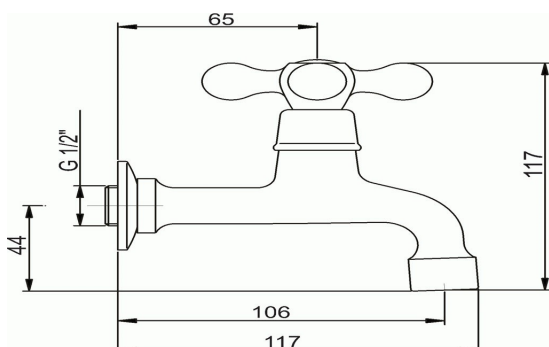

KÓD

99106,0

NÁZEV PRODUKTU

Umyvadlová baterie na studenou vodu Retro II chrom

PROVEDENÍ

chrom

OBRÁZEK

PIKTOGRAM

VLASTNOSTI PRODUKTU

- Typ kartuše : kohoutková
- Šířka výrobku [mm]: 125
- Hloubka krabice [mm] : 177
- Výška krabice [mm] : 83
- Šířka krabice [mm] : 127
- Provedení: chrom
- Typ ramene : pevné
- Záruka na těsnost kartuše [rok] : 5

TECHNICKÝ VÝKRES

SPECIFIKACE

- EAN: 8590309048688
- Výška výrobku [mm] : 801
- Hloubka výrobku [mm]: 175