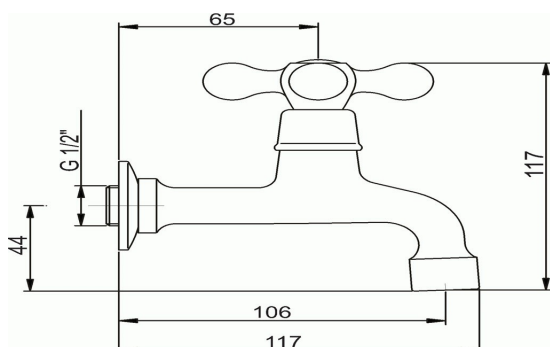

KÓD

99106,0

NÁZEV PRODUKTU

Umyvadlová baterie na studenou vodu Retro II chrom

PROVEDENÍ

chrom

OBRÁZEK

PIKTOGRAM

VLASTNOSTI PRODUKTU

- Typ kartuše : kohoutková
- Šířka výrobku [mm]: 125
- Hloubka krabice [mm] : 177
- Výška krabice [mm] : 83
- Šířka krabice [mm] : 127
- Provedení: chrom
- Typ ramene : pevné
- Záruka na těsnost kartuše [rok] : 5

TECHNICKÝ VÝKRES

SPECIFIKACE

- EAN: 8590309048688
- Výška výrobku [mm] : 801
- Hloubka výrobku [mm]: 175