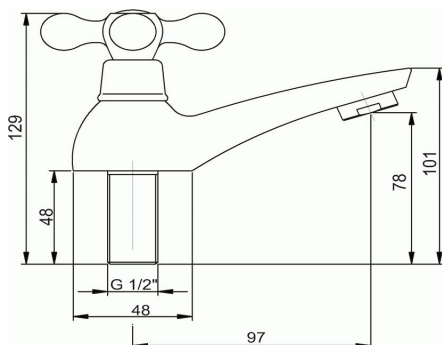

KÓD

99105,0

NÁZEV PRODUKTU

Umyvadlová baterie na studenou vodu Retro II chrom

PROVEDENÍ

chrom

OBRÁZEK

PIKTOGRAM

VLASTNOSTI PRODUKTU

- Typ kartuše : kohoutková
- Šířka výrobku [mm]: 125
- Hloubka krabice [mm]: 177
- Výška krabice [mm]: 83
- Šířka krabice [mm]: 127
- Provedení: chrom
- Typ ramene : pevné
- Záruka na těsnost kartuše [rok] : 5

TECHNICKÝ VÝKRES

SPECIFIKACE

- EAN: 8590309048671
- Výška výrobku [mm]: 80
- Hloubka výrobku [mm]: 175