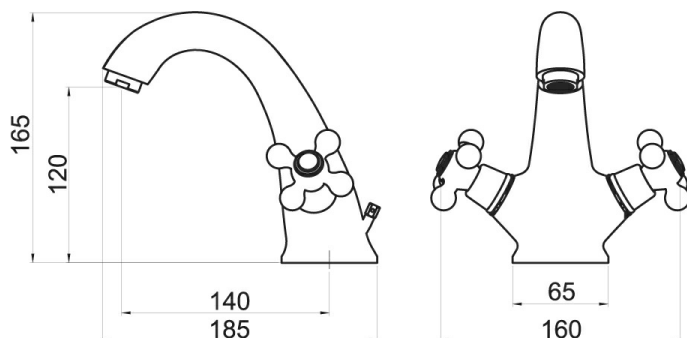

KÓD

99102/1,0

NÁZEV PRODUKTU

Umyvadlová stojánková baterie bez výpusti, chrom

PROVEDENÍ

chrom

OBRÁZEK

PIKTOGRAM

VLASTNOSTI PRODUKTU

- Šířka výrobku [mm]: 165
- Hloubka krabice [mm]: 175
- Výška krabice [mm]: 83
- Šířka krabice [mm]: 126
- Provedení: chrom
- Záruka na těsnost kartuše [rok]: 5

TECHNICKÝ VÝKRES

SPECIFIKACE

- EAN: 8590309089902
- Intrastat: 84818011
- Výška výrobku [mm]: 165
- Hloubka výrobku [mm]: 185