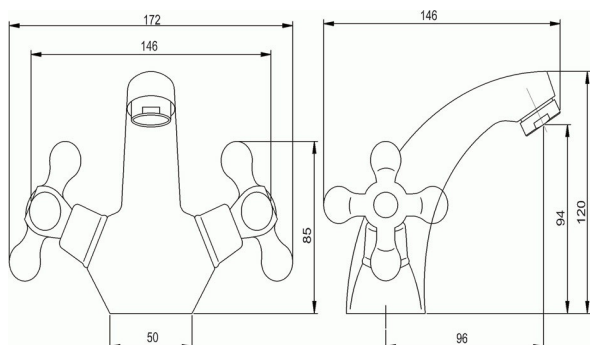

OBRÁZEK

PIKTOGRAM

VLASTNOSTI PRODUKTU

- Typ kartuše : kohoutková
- Šířka výrobku [mm]: 155
- Hloubka krabice [mm] : 195
- Výška krabice [mm] : 132
- Šířka krabice [mm] : 160
- Provedení: chrom
- Typ ramene : pevné
- Příslušenství : bez uzávěru výpusti
- Záruka na těsnost kartuše [rok] : 5

TECHNICKÝ VÝKRES

SPECIFIKACE

- EAN: 8590309048664
- Intrastat: 84818011
- Výška výrobku [mm] : 130
- Hloubka výrobku [mm]: 190