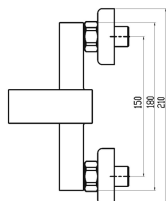

OBRÁZEK

PIKTOGRAM

VLASTNOSTI PRODUKTU

- Typ kartuše : 25 mm
- Šířka výrobku [mm]: 210
- Hloubka krabice [mm] : 230
- Výška krabice [mm] : 100
- Šířka krabice [mm] : 120
- Provedení: chrom
- Typ ramene : pevné
- Příslušenství : bez sprchové soupravy
- Připojovací matice : 3/4"
- Záruka na těsnost kartuše [rok] : 5

TECHNICKÝ VÝKRES

SPECIFIKACE

- EAN: 8590309081135
- Intrastat: 84818011
- Hmotnost brutto [kg]: 1,18
- Výška výrobku [mm] : 91
- Hloubka výrobku [mm]: 114
- Rozteč baterie [mm] : 150