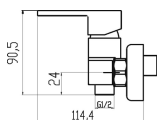

OBRÁZEK

PIKTOGRAM

VLASTNOSTI PRODUKTU

- Typ kartuše : 25 mm
- Šířka výrobku [mm]: 210
- Hloubka krabice [mm] : 230
- Výška krabice [mm] : 100
- Šířka krabice [mm] : 120
- Provedení: chrom
- Typ ramene : pevné
- Příslušenství : bez sprchové soupravy
- Připojovací matice : 3/4"
- Záruka na těsnost kartuše [rok] : 5

TECHNICKÝ VÝKRES

SPECIFIKACE

- EAN: 8590309081135
- Intrastat: 84818011
- Hmotnost brutto [kg]: 1,18
- Výška výrobku [mm] : 91
- Hloubka výrobku [mm]: 114
- Rozteč baterie [mm] : 150