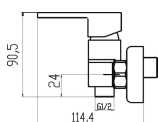

OBRÁZEK

PIKTOGRAM

VLASTNOSTI PRODUKTU

- Typ kartuše : 25 mm
- Šířka výrobku [mm]: 210
- Hloubka krabice [mm] : 230
- Výška krabice [mm] : 100
- Šířka krabice [mm] : 120
- Provedení: chrom
- Typ ramene : pevné
- Příslušenství : bez sprchové soupravy
- Připojovací matice : 3/4"
- Záruka na těsnost kartuše [rok] : 5

TECHNICKÝ VÝKRES

SPECIFIKACE

- EAN: 8590309081135
- Hmotnost brutto [kg]: 1,179
- Výška výrobku [mm] : 91
- Hloubka výrobku [mm]: 114
- Rozteč baterie [mm] : 150