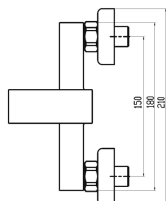

OBRÁZEK

PIKTOGRAM

VLASTNOSTI PRODUKTU

- Typ kartuše : 25 mm
- Šířka výrobku [mm]: 210
- Hloubka krabice [mm] : 230
- Výška krabice [mm] : 100
- Šířka krabice [mm] : 120
- Provedení: chrom
- Typ ramene : pevné
- Příslušenství : bez sprchové soupravy
- Připojovací matice : 3/4"
- Záruka na těsnost kartuše [rok] : 5

TECHNICKÝ VÝKRES

SPECIFIKACE

- EAN: 8590309081135
- Hmotnost brutto [kg]: 1,179
- Výška výrobku [mm] : 91
- Hloubka výrobku [mm]: 114
- Rozteč baterie [mm] : 150