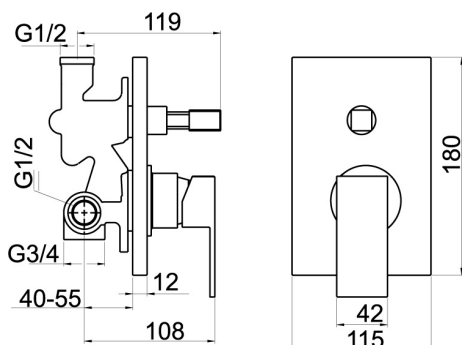

KÓD

98850R,0

SÉRIE

CUBE

NÁZEV PRODUKTU

Vanová sprchová pod. baterie s přepínačem Titania CUBE chrom

PROVEDENÍ

chrom

OBRÁZEK

PIKTOGRAM

VLASTNOSTI PRODUKTU

- Typ kartuše : 35 mm
- Šířka výrobku [mm]: 180
- Hloubka krabice [mm] : 228
- Výška krabice [mm] : 130
- Šířka krabice [mm] : 173
- Provedení: chrom
- Příslušenství : 2 vývody
- Záruka na těsnost kartuše [rok] : 5

TECHNICKÝ VÝKRES

SPECIFIKACE

- EAN: 8590309081128
- Hmotnost brutto [kg]: 2,099
- Výška výrobku [mm] : 115
- Hloubka výrobku [mm]: 119