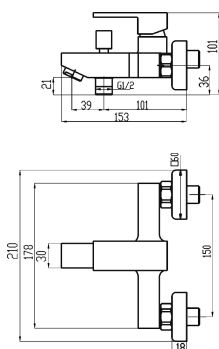

KÓD

98820/1,0

SÉRIE

CUBE

NÁZEV PRODUKTU

Vanová baterie bez příslušenství 150 mm Titania CUBE chrom

PROVEDENÍ

chrom

OBRÁZEK

PIKTOGRAM

VLASTNOSTI PRODUKTU

- Typ kartuše : 25 mm
- Šířka výrobku [mm]: 210
- Hloubka krabice [mm] : 228
- Výška krabice [mm] : 130
- Šířka krabice [mm] : 173
- Provedení: chrom
- Typ ramene : pevné
- Příslušenství : bez sprchové soupravy
- Připojovací matice : 3/4"
- Záruka na těsnost kartuše [rok] : 5

TECHNICKÝ VÝKRES

SPECIFIKACE

- EAN: 8590309081111
- Intrastat: 84818011
- Hmotnost brutto [kg]: 1,6
- Výška výrobku [mm] : 101
- Hloubka výrobku [mm]: 101
- Rozteč baterie [mm] : 150