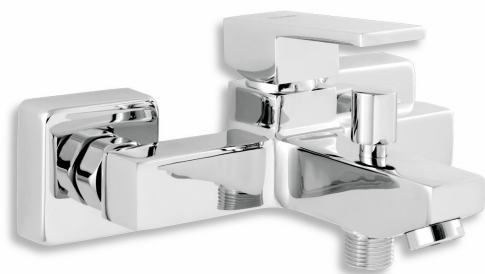

KÓD

98820/1,0

SÉRIE

CUBE

NÁZEV PRODUKTU

Vanová baterie bez příslušenství 150 mm Titania CUBE chrom

PROVEDENÍ

chrom

OBRÁZEK

PIKTOGRAM

VLASTNOSTI PRODUKTU

- Typ kartuše : 25 mm
- Šířka výrobku [mm]: 210
- Hloubka krabice [mm] : 228
- Výška krabice [mm] : 130
- Šířka krabice [mm] : 173
- Provedení: chrom
- Typ ramene : pevné
- Příslušenství : bez sprchové soupravy
- Připojovací matice : 3/4"
- Záruka na těsnost kartuše [rok] : 5