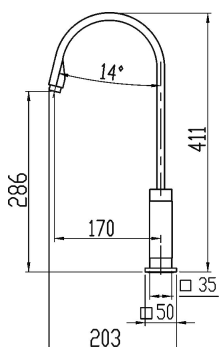

KÓD

98813,0

SÉRIE

CUBE

NÁZEV PRODUKTU

Dřezová baterie Titania CUBE chrom

PROVEDENÍ

chrom

OBRÁZEK

PIKTOGRAM

VLASTNOSTI PRODUKTU

- Typ ramene : horní - otočné
- Typ kartuše : 25 mm
- Šířka výrobku [mm]: 50
- Přívodní hadičky [cm] : 50
- Hloubka krabice [mm] : 480
- Výška krabice [mm] : 85
- Šířka krabice [mm] : 310
- Délka ramínka [mm] : 303
- Záruka na těsnost kartuše [rok] : 5
- Provedení: chrom

TECHNICKÝ VÝKRES

SPECIFIKACE

- EAN: 8590309081142
- Intrastat: 84818011
- Hmotnost brutto [kg]: 1,82
- Výška výrobku [mm] : 411
- Hloubka výrobku [mm]: 203