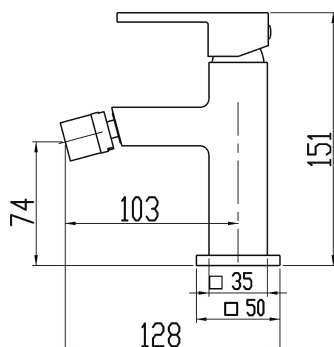

KÓD

98811,0

SÉRIE

CUBE

NÁZEV PRODUKTU

Bidetová baterie s výpustí Titania CUBE chrom

PROVEDENÍ

chrom

OBRÁZEK

PIKTOGRAM

VLASTNOSTI PRODUKTU

- Typ kartuše : 25 mm
- Šířka výrobku [mm]: 50
- Hloubka krabice [mm] : 228
- Šířka krabice [mm] : 173
- Výška krabice [mm] : 130
- Provedení: chrom
- Typ ramene : pevné
- Typ výpusti : click-clack
- Záruka na těsnost kartuše [rok] : 5

TECHNICKÝ VÝKRES

SPECIFIKACE

- EAN: 8590309081104
- Hmotnost brutto [kg]: 1,779
- Výška výrobku [mm] : 151
- Hloubka výrobku [mm]: 128