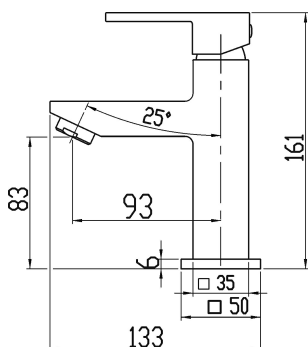

KÓD

98803,0

SÉRIE

CUBE

NÁZEV PRODUKTU

Umyvadlová baterie s výpustí Titania CUBE chrom

PROVEDENÍ

chrom

OBRÁZEK

PIKTOGRAM

VLASTNOSTI PRODUKTU

- Typ kartuše : 25 mm
- Šířka výrobku [mm]: 50
- Hloubka krabice [mm] : 228
- Výška krabice [mm] : 130
- Šířka krabice [mm] : 173
- Typ výpusti : click-clack
- Provedení: chrom
- Záruka na těsnost kartuše [rok] : 5

TECHNICKÝ VÝKRES

SPECIFIKACE

- EAN: 8590309081098
- Intrastat: 84818011
- Hmotnost brutto [kg]: 1,759
- Výška výrobku [mm]: 161
- Hloubka výrobku [mm]: 133