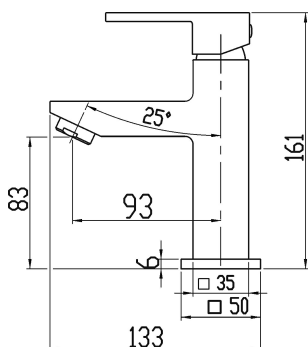

KÓD

98801/1,0

SÉRIE

CUBE

NÁZEV PRODUKTU

Umyvadlová baterie bez výpusti Titania CUBE chrom

PROVEDENÍ

chrom

OBRÁZEK

PIKTOGRAM

VLASTNOSTI PRODUKTU

- Rozměr kartuše: 25 mm
- Šířka [mm]: 50
- Hloubka krabice [mm]: 228
- Výška krabice [mm]: 130
- Šířka krabice [mm]: 173
- Provedení: chrom
- Typ ramene: pevné
- Příslušenství: bez uzávěru výpusti
- Záruka na těsnost kartuše [rok]: 5
- Průtok vody při dynamickém tlaku 3 bary [l/min]: 11.4

TECHNICKÝ VÝKRES

SPECIFIKACE

- EAN: 8590309081081
- Intrastat: 84818011
- Hmotnost brutto [kg]: 1,30
- Výška [mm]: 161
- Hloubka [mm]: 133