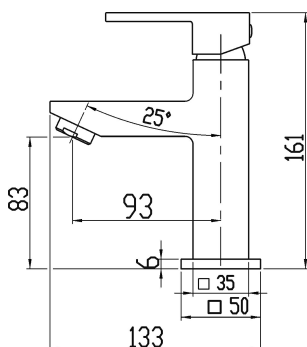

KÓD

98801/1,0

SÉRIE

CUBE

NÁZEV PRODUKTU

Umyvadlová baterie bez výpusti Titania CUBE chrom

PROVEDENÍ

chrom

OBRÁZEK

PIKTOGRAM

VLASTNOSTI PRODUKTU

- Typ kartuše : 25 mm
- Šířka výrobku [mm]: 50
- Hloubka krabice [mm] : 228
- Výška krabice [mm] : 130
- Šířka krabice [mm] : 173
- Provedení: chrom
- Typ ramene : pevné
- Příslušenství : bez uzávěru výpusti
- Záruka na těsnost kartuše [rok] : 5

TECHNICKÝ VÝKRES

SPECIFIKACE

- EAN: 8590309081081
- Intrastat: 84818011
- Hmotnost brutto [kg]: 1,299
- Výška výrobku [mm]: 161
- Hloubka výrobku [mm]: 133