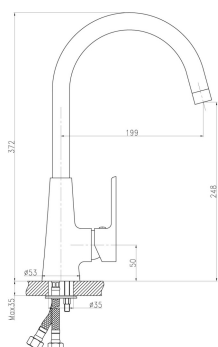

OBRÁZEK

PIKTOGRAM

VLASTNOSTI PRODUKTU

- Typ ramene: horní - otočné
- Rozměr kartuše: 35 mm
- Šířka [mm]: 55
- Přívodní hadičky [cm]: 50
- Hloubka krabice [mm]: 390
- Výška krabice [mm]: 100
- Šířka krabice [mm]: 300
- Záruka na těsnost kartuše [rok]: 5
- Provedení: chrom
- Průtok při dynamickém tlaku 3 bary - ruční sprcha [l/m]: 17.4

TECHNICKÝ VÝKRES

SPECIFIKACE

- EAN: 8590309067092
- Intrastat: 84818011
- Hmotnost brutto [kg]: 1,98
- Výška [mm]: 370
- Hloubka [mm]: 240