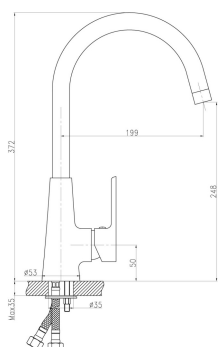

OBRÁZEK

PIKTOGRAM

VLASTNOSTI PRODUKTU

- Typ ramene : horní - otočné
- Typ kartuše : 35 mm
- Šířka výrobku [mm]: 55
- Přívodní hadičky [cm] : 50
- Hloubka krabice [mm] : 390
- Výška krabice [mm] : 100
- Šířka krabice [mm] : 300
- Záruka na těsnost kartuše [rok] : 5
- Provedení: chrom

TECHNICKÝ VÝKRES

SPECIFIKACE

- EAN: 8590309067092
- Intrastat: 84818011
- Hmotnost brutto [kg]: 1,976
- Výška výrobku [mm] : 370
- Hloubka výrobku [mm]: 240