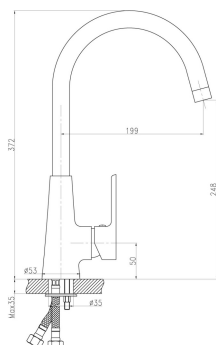

OBRÁZEK

PIKTOGRAM

VLASTNOSTI PRODUKTU

- Typ ramene : horní - otočné
- Typ kartuše : 35 mm
- Šířka výrobku [mm]: 55
- Přívodní hadičky [cm] : 50
- Hloubka krabice [mm] : 390
- Výška krabice [mm] : 100
- Šířka krabice [mm] : 300
- Záruka na těsnost kartuše [rok] : 5
- Provedení: chrom

TECHNICKÝ VÝKRES

SPECIFIKACE

- EAN: 8590309067092
- Intrastat: 84818011
- Hmotnost brutto [kg]: 1,976
- Výška výrobku [mm] : 370
- Hloubka výrobku [mm]: 240