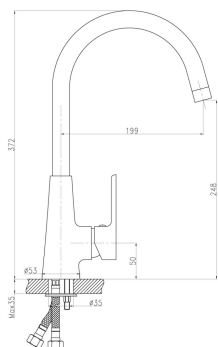

OBRÁZEK

PIKTOGRAM

VLASTNOSTI PRODUKTU

- Typ ramene : horní - otočné
- Typ kartuše : 35 mm
- Šířka výrobku [mm]: 55
- Přívodní hadičky [cm] : 50
- Hloubka krabice [mm] : 390
- Výška krabice [mm] : 100
- Šířka krabice [mm] : 300
- Záruka na těsnost kartuše [rok] : 5
- Provedení: chrom

TECHNICKÝ VÝKRES

SPECIFIKACE

- EAN: 8590309067092
- Intrastat: 84818011
- Hmotnost brutto [kg]: 1,976
- Výška výrobku [mm] : 370
- Hloubka výrobku [mm]: 240