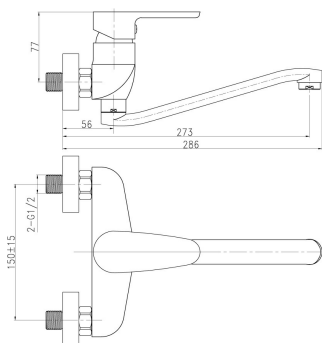

OBRÁZEK

PIKTOGRAM

VLASTNOSTI PRODUKTU

- Šířka [mm]: 250
- Hloubka krabice [mm]: 400
- Výška krabice [mm]: 100
- Šířka krabice [mm]: 155
- Provedení: chrom
- Příslušenství: kompletní
- Typ ramene: 255 mm
- Délka ramínka [mm]: 220
- Typ připojení: 3/4"
- Záruka na těsnost kartuše [rok]: 5
- Rozměr kartuše: 35 mm
- Průtok vody při dynamickém tlaku 3 bary [l/min]: 17.4

TECHNICKÝ VÝKRES

SPECIFIKACE

- EAN: 8590309067085
- Intrastat: 84818011
- Hmotnost brutto [kg]: 1,52
- Výška [mm]: 135
- Hloubka [mm]: 280
- Rozteč připojení: 150